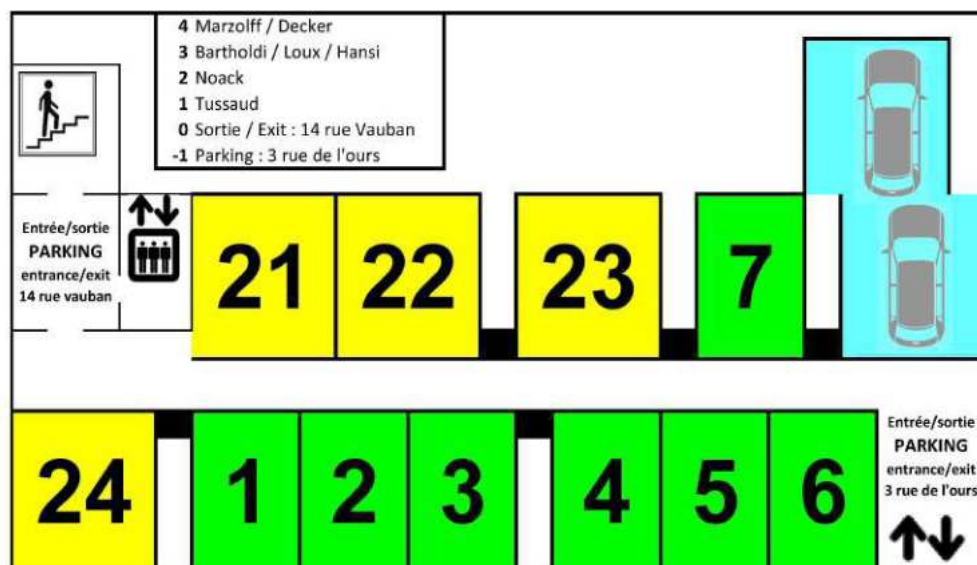

# PARKING EN SOUS-SOL 3 RUE DE L'OURS

HAUTEUR MAXIMALE : 180cm

indiquez à votre GPS: **RUE DES LABOUREURS 68000 COLMAR**  
une fois dans la rue des laboureurs **tournez à droite** dans la **rue de l'ours**.  
l'**entrée du parking** sera sur votre **droite**.

③ **tournez à droite** RUE DE L'OURS,

l'entrée de la cour dans laquelle se trouve votre parking est à **110M** sur votre **DROITE**

Si le portail est fermé,  
entrez par le portillon en composant  
le code qui vous aura été indiqué.

Pour ouvrir le portail, il y a un clavier à l'intérieur,  
sur le mur entre le portillon et le portail.  
composer le code qui vous aura été indiqué.

Entrez au fond de la cour et ouvrez la porte  
de garage avec le code indiqué.