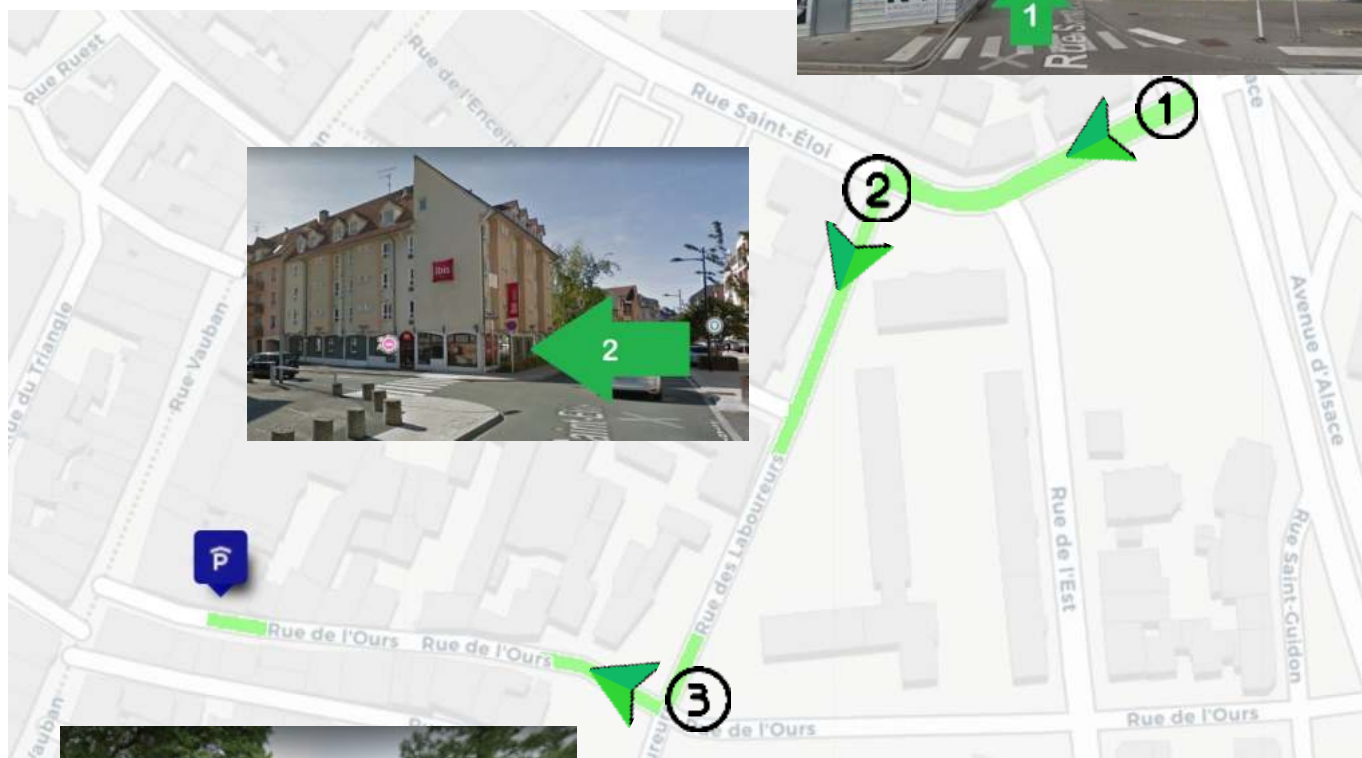

# PARKING EN SOUS-SOL 3 RUE DE L'OURS

HAUTEUR MAXIMALE : 180cm

indiquez à votre GPS: **RUE DES LABOUREURS 68000 COLMAR**  
une fois dans la rue des laboureurs **tournez à droite** dans la **rue de l'ours**.  
l'**entrée du parking** sera sur votre **droite**.

vous pouvez aussi suivre les indications sur cette vidéo:  
<https://parkingours.colmar.video>

① depuis l'**AVENUE d'ALSACE**  
entrez dans la **RUE SAINT ELOI**

② tournez à **gauche**  
**RUE DES LABOUREURS**

③ **tournez à droite** RUE DE L'OURS,

l'entrée de la cour dans laquelle se trouve votre parking est à **110M** sur votre **DROITE**

Si le portail est fermé,  
entrez par le portillon en composant  
le code qui vous aura été indiqué.

Pour ouvrir le portail, il y a un clavier à l'intérieur,  
sur le mur entre le portillon et le portail.  
composer le code qui vous aura été indiqué.

Entrez au fond de la cour et ouvrez la porte  
de garage avec le code indiqué.